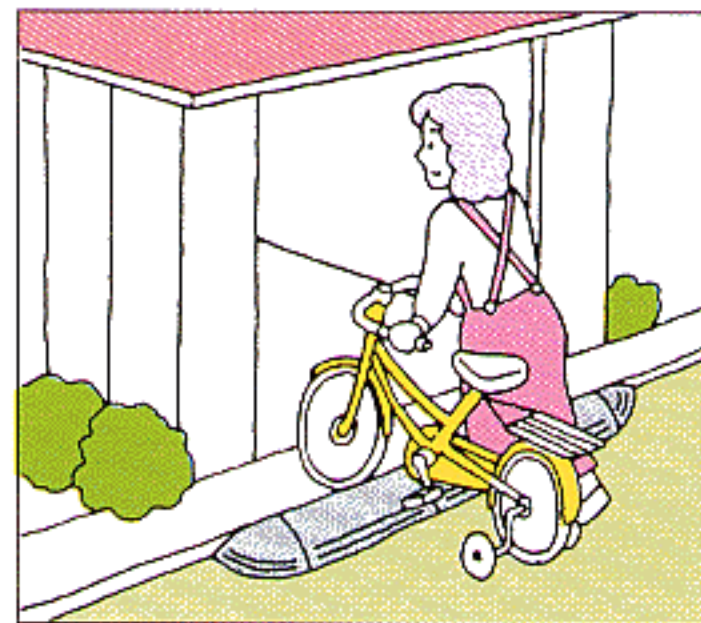

# セフティアップ

コーナー  
左右共通

## セフティアップ 特長

- 耐荷重は25tもOK
- 紫外線に強い
- 耐寒性良好(-20℃でもOK)
- 鉄板のように音がしない

	セフティアップ10(B.G)	セフティアップ15(B.G)
段差	95mm	150mm
材質	ポリエチレン樹脂	ポリエチレン樹脂
寸法	W280×D600×H95mm	W380×D600×H150mm
重量	3kg	5kg
付属品	ボルト・1	ボルト・2
入数	6個(パッキンケース入)	4個(パッキンケース入)

## 使用例

●物置入口(自転車・ベビーカーの出入)