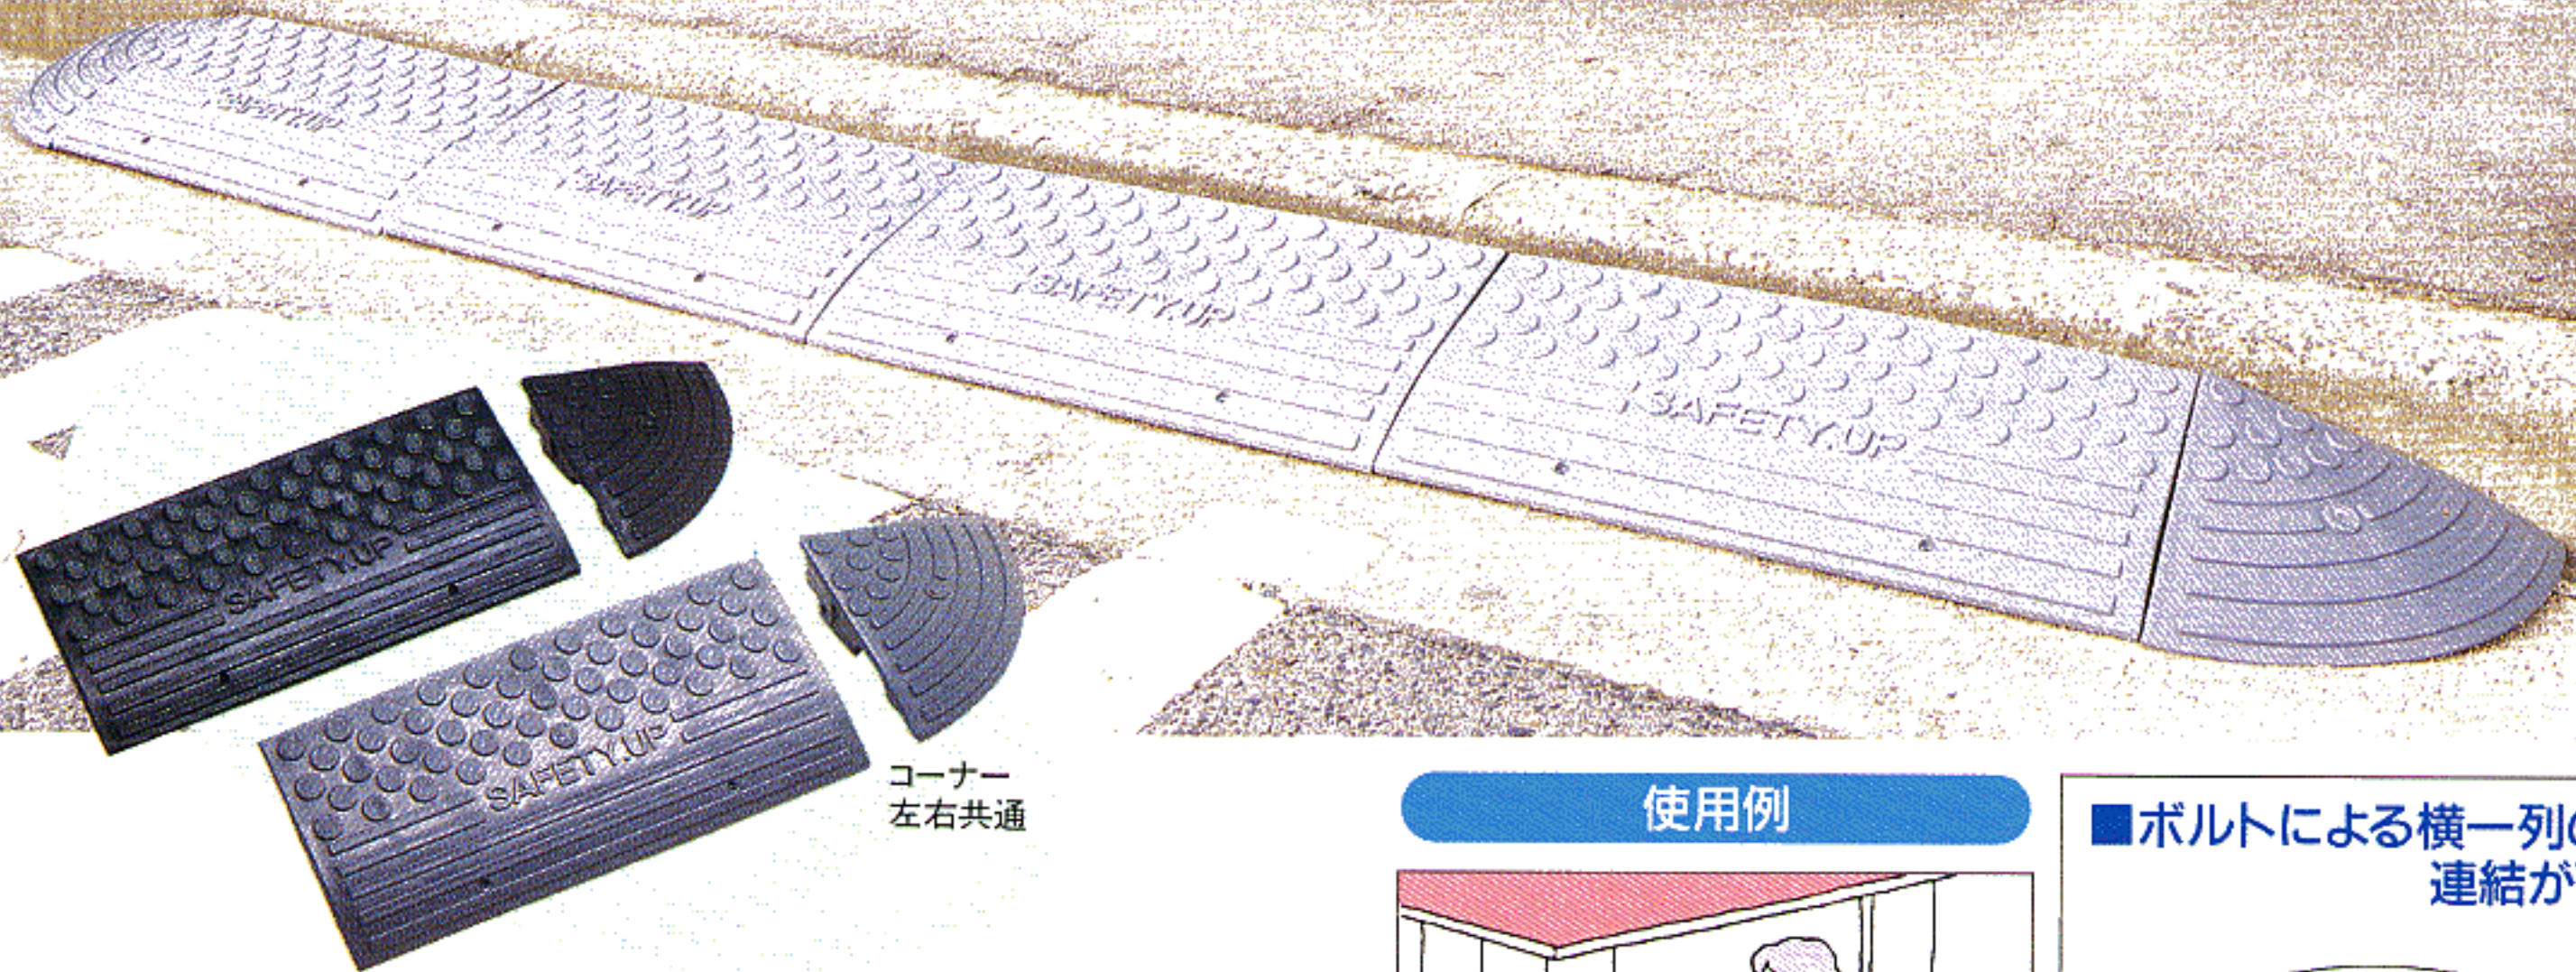

# セフティアップ

コーナー  
左右共通

## セフティアップ 特長

- 耐荷重は25tもOK
- 紫外線に強い
- 耐寒性良好(-20℃でもOK)
- 鉄板のように音がしない

	セフティアップ10(B.G)	セフティアップ15(B.G)
段差	95mm	150mm
材質	ポリエチレン樹脂	ポリエチレン樹脂
寸法	W280×D600×H95mm	W380×D600×H150mm
重量	3kg	5kg
付属品	ボルト・1	ボルト・2
入数	6個(パッキンケース入)	4個(パッキンケース入)

	セフティアップ10コーナー(B.G) 10BC.10GC	セフティアップ15コーナー(B.G) 10BC.10GC
寸法	W280×D280×H95mm	W380×D380×H150mm
材質	ポリエチレン樹脂	ポリエチレン樹脂
付属品	ボルト・1	ボルト・2
入数	6個(パッキンケース入)	4個(パッキンケース入)

## 使用例

●物置入口(自転車・ベビーカーの出入)