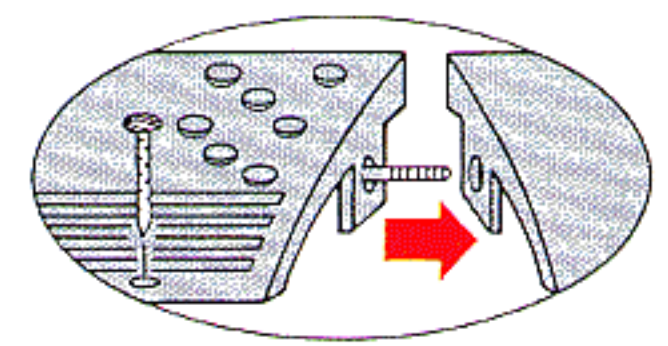

■ボルトによる横一列の連結が可能

注) 地面への固定は、コンクリート釘2.6φ×38で取り付けて下さい。(別売)